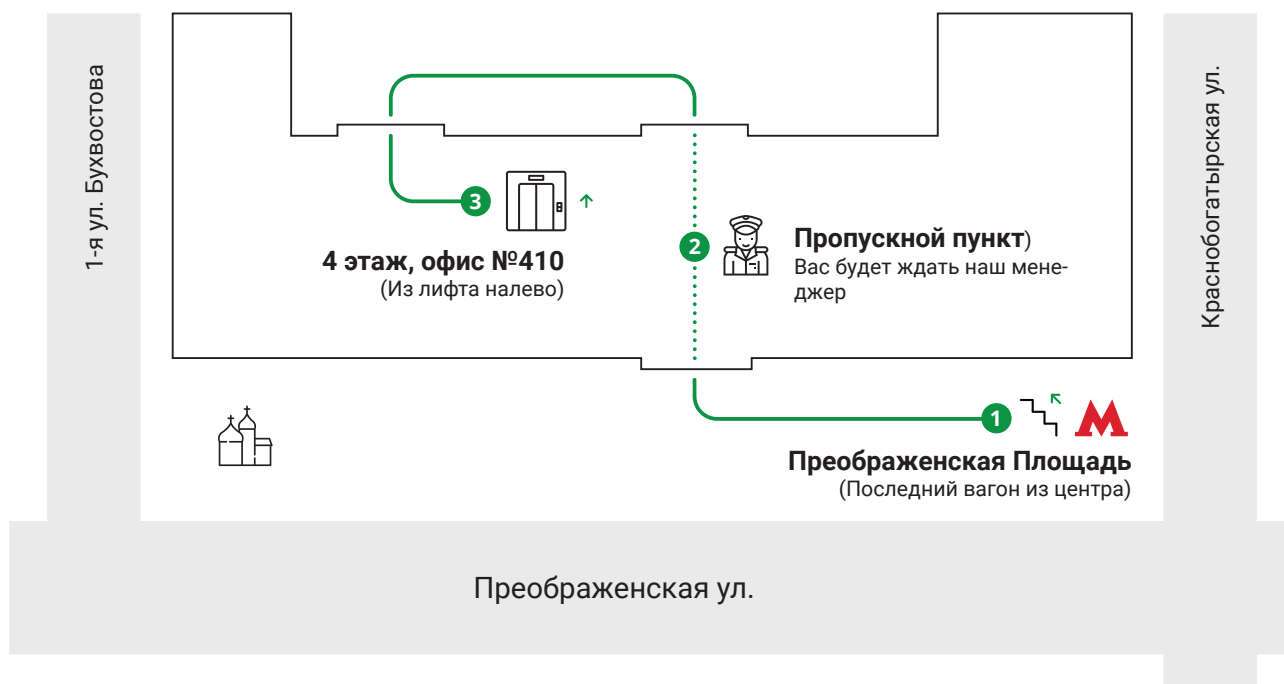

## Карта прохода в компанию

Мы работаем по будням, с 09 до 18 часов. Для входа на территорию, где находится наша компания, **необходимо заранее (минимум за 10 минут до приезда) заказать пропуск** по телефону +7-495-740-07-18

При себе нужно обязательно иметь паспорт или водительское удостоверение.

- 1** Последний вагон из центра (выход в сторону кинотеатра имени Моссовета), из стеклянных дверей – направо, затем вверх по левой лестнице и вперед (в сторону храма) до входа с вывеской «НИИДАР-Недвижимость».
- 2** На пропускном пункте Вас будет ожидать наш сотрудник.